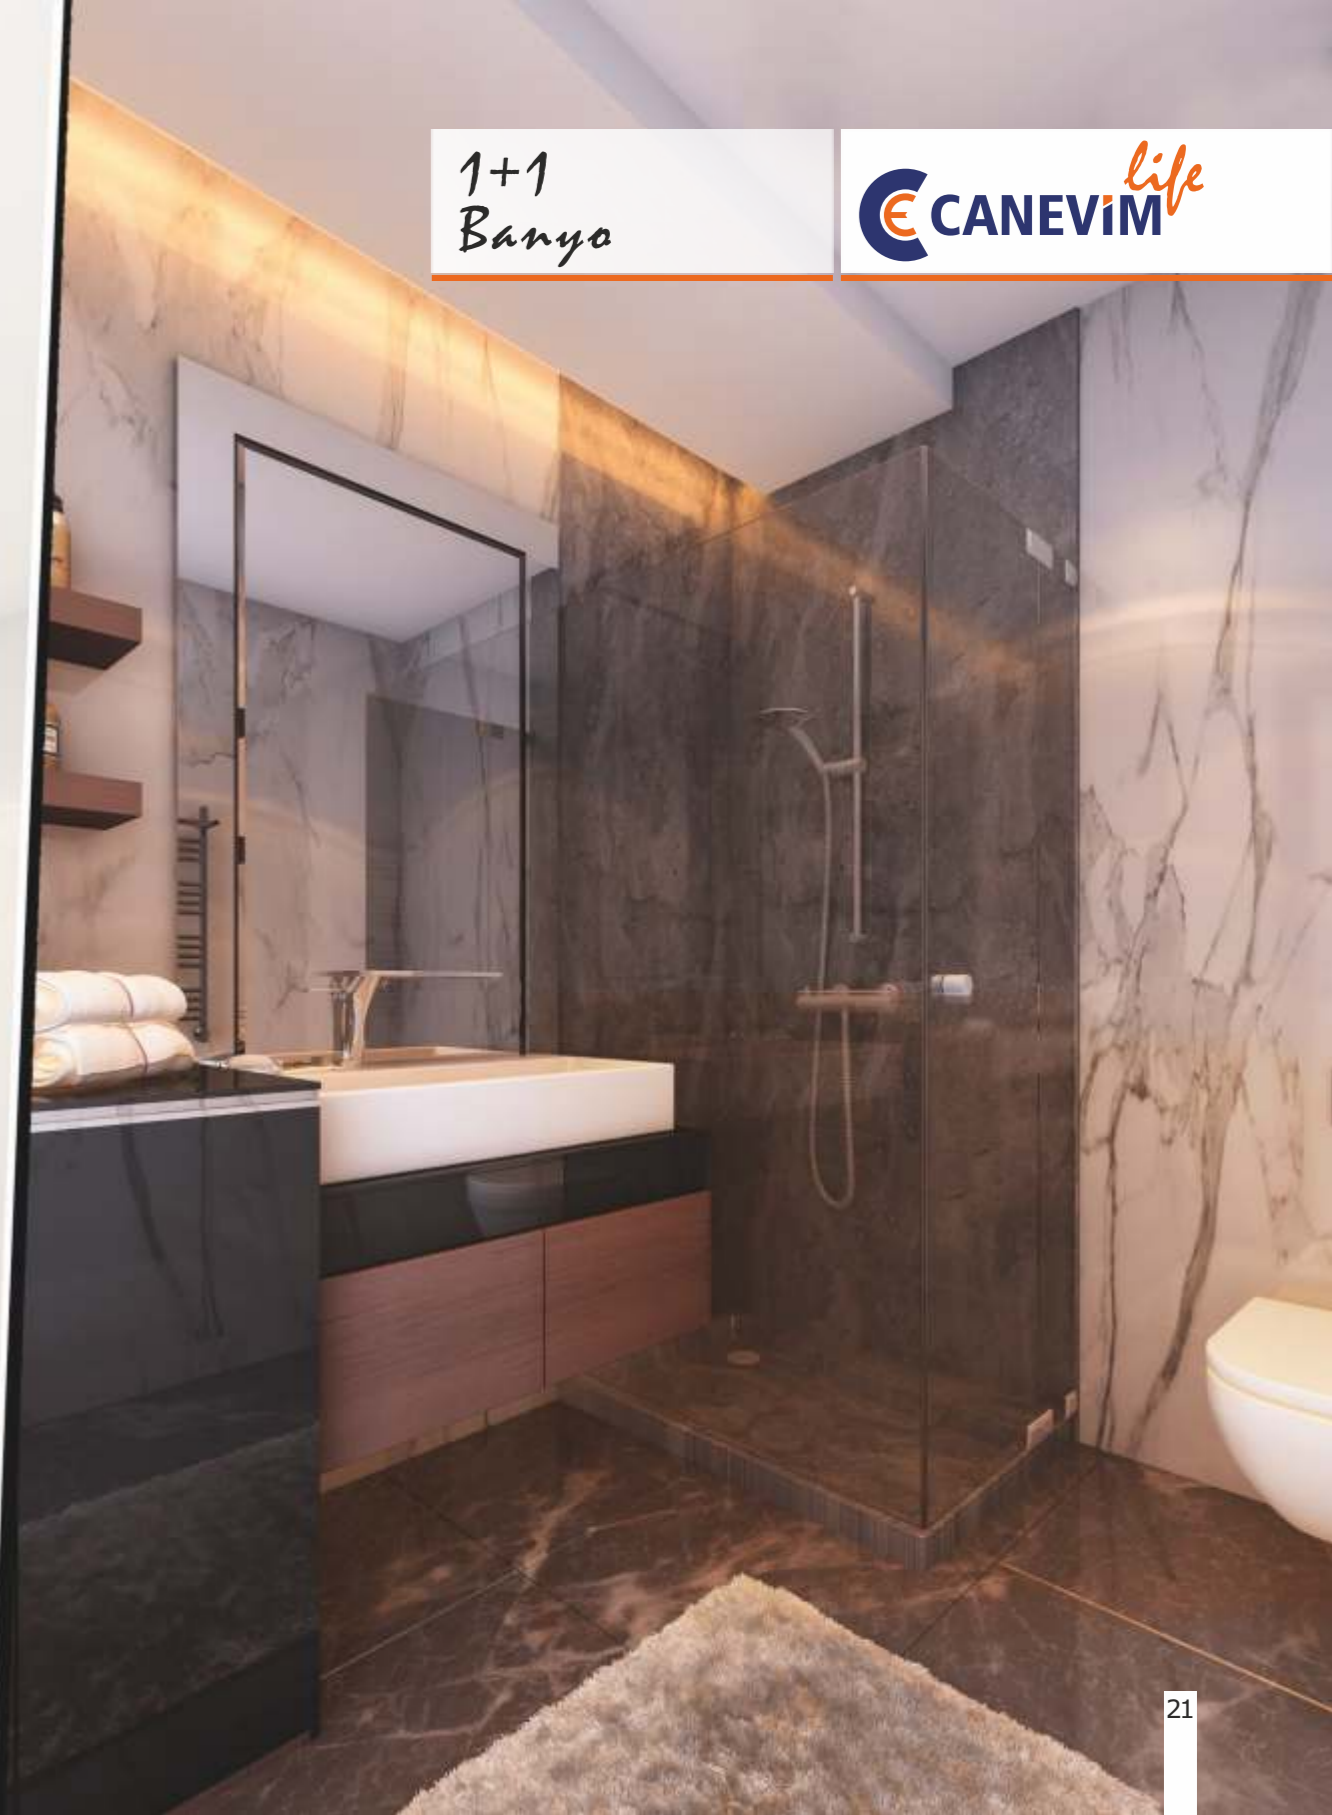

2+1
Salon+Mutfak

CANEVIM^{life}

← yatak odası

huzurlu uyku mutlu uyanış

Sizi düşünerek, yatak odanızı huzurlu uykuların, mutlu uyanışlara yol aldığı bir yere dönüştürdük...

banyo →

iyi bir banyo, keyif verir

Banyo, bir evin hatta hayatın en özel ve konforu en çok hak eden bölümlerinden biridir.

Bunu düşünerek tasarladık...

Zemin Kat

1+1 Daire (Zemin)

Salon+Mutfak :	23,00 m ²
Yatak Odası :	12,00 m ²
Banyo :	6,00 m ²
Balkon :	6,00 m ²
Net Daire :	47,00 m²
Brüt Daire :	53,00 m²