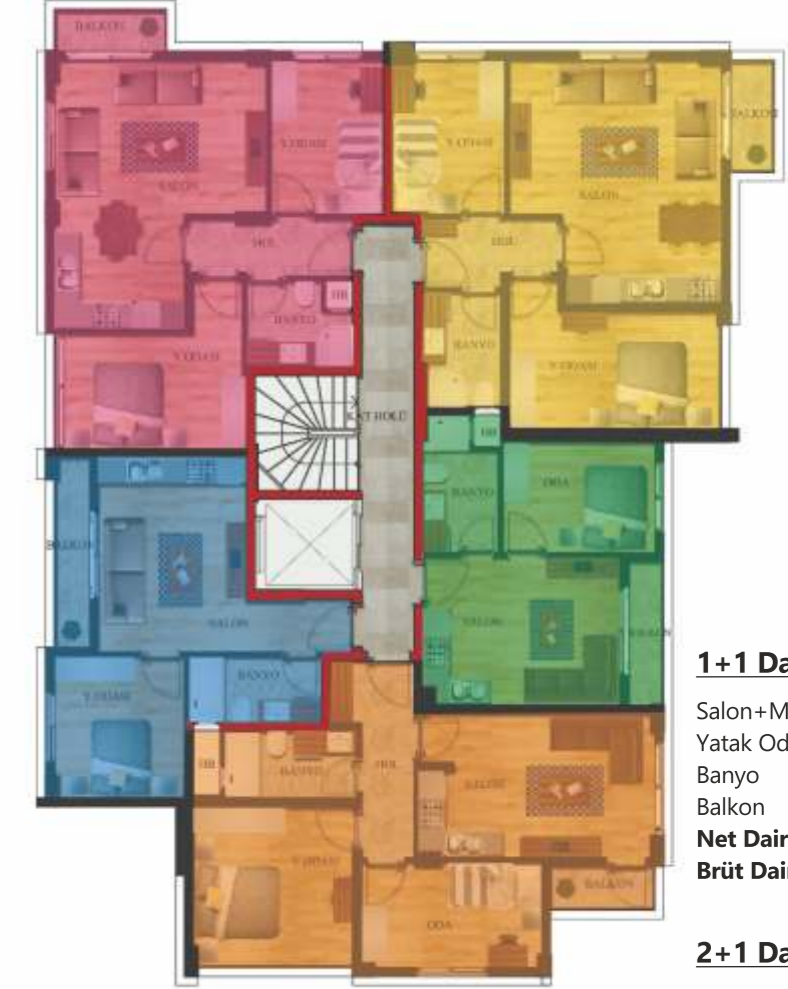

2+1 Daire (Zemin)

Salon+Mutfak :	25,00 m ²
Yatak Odası :	14,00 m ²
Oda :	11,00 m ²
Banyo :	5,00 m ²
Hol :	6,00 m ²
Balkon 1 :	6,00 m ²
Balkon 2 :	5,00 m ²
Balkon 3 :	4,00 m ²
Net Daire :	76,00 m²
Brüt Daire :	83,00 m²

1, 2 ve 3. Katlar

1+1 Daire (1,2 ve 3. Kat)

Salon+Mutfak :	24,00 m ²
Yatak Odası :	13,00 m ²
Banyo :	6,00 m ²
Balkon :	5,00 m ²
Net Daire :	40,50 m²
Brüt Daire :	48,00 m²

2+1 Daire (1,2 ve 3. Kat)

Salon+Mutfak :	26,00 m ²
Yatak Odası :	15,00 m ²
Oda :	13,00 m ²
Banyo :	5,00 m ²
Hol :	6,00 m ²
Balkon 1 :	5,00 m ²
Net Daire :	70,00 m²
Brüt Daire :	77,00 m²

Zemin Kat

2+1 Daire (Zemin)

Salon+Mutfak :	25,00 m ²
Yatak Odası :	14,00 m ²
Oda :	10,00 m ²
Banyo :	5,50 m ²
Hol :	5,00 m ²
Balkon 1 :	4,00 m ²
Net Daire :	63,50 m²
Brüt Daire :	74,00 m²

1, 2 ve 3. Katlar

1+1 Daire (1,2 ve 3. Kat)

Salon+Mutfak :	23,00 m ²
Yatak Odası :	12,00 m ²
Banyo :	5,00 m ²
Balkon :	5,00 m ²
Net Daire :	45,00 m²
Brüt Daire :	52,00 m²

2+1 Daire (1,2 ve 3. Kat)

Salon+Mutfak :	28,00 m ²
Yatak Odası :	16,00 m ²
Oda :	13,00 m ²
Banyo :	5,00 m ²
Hol :	6,00 m ²
Balkon 1 :	6,00 m ²
Net Daire :	74,00 m²
Brüt Daire :	79,00 m²